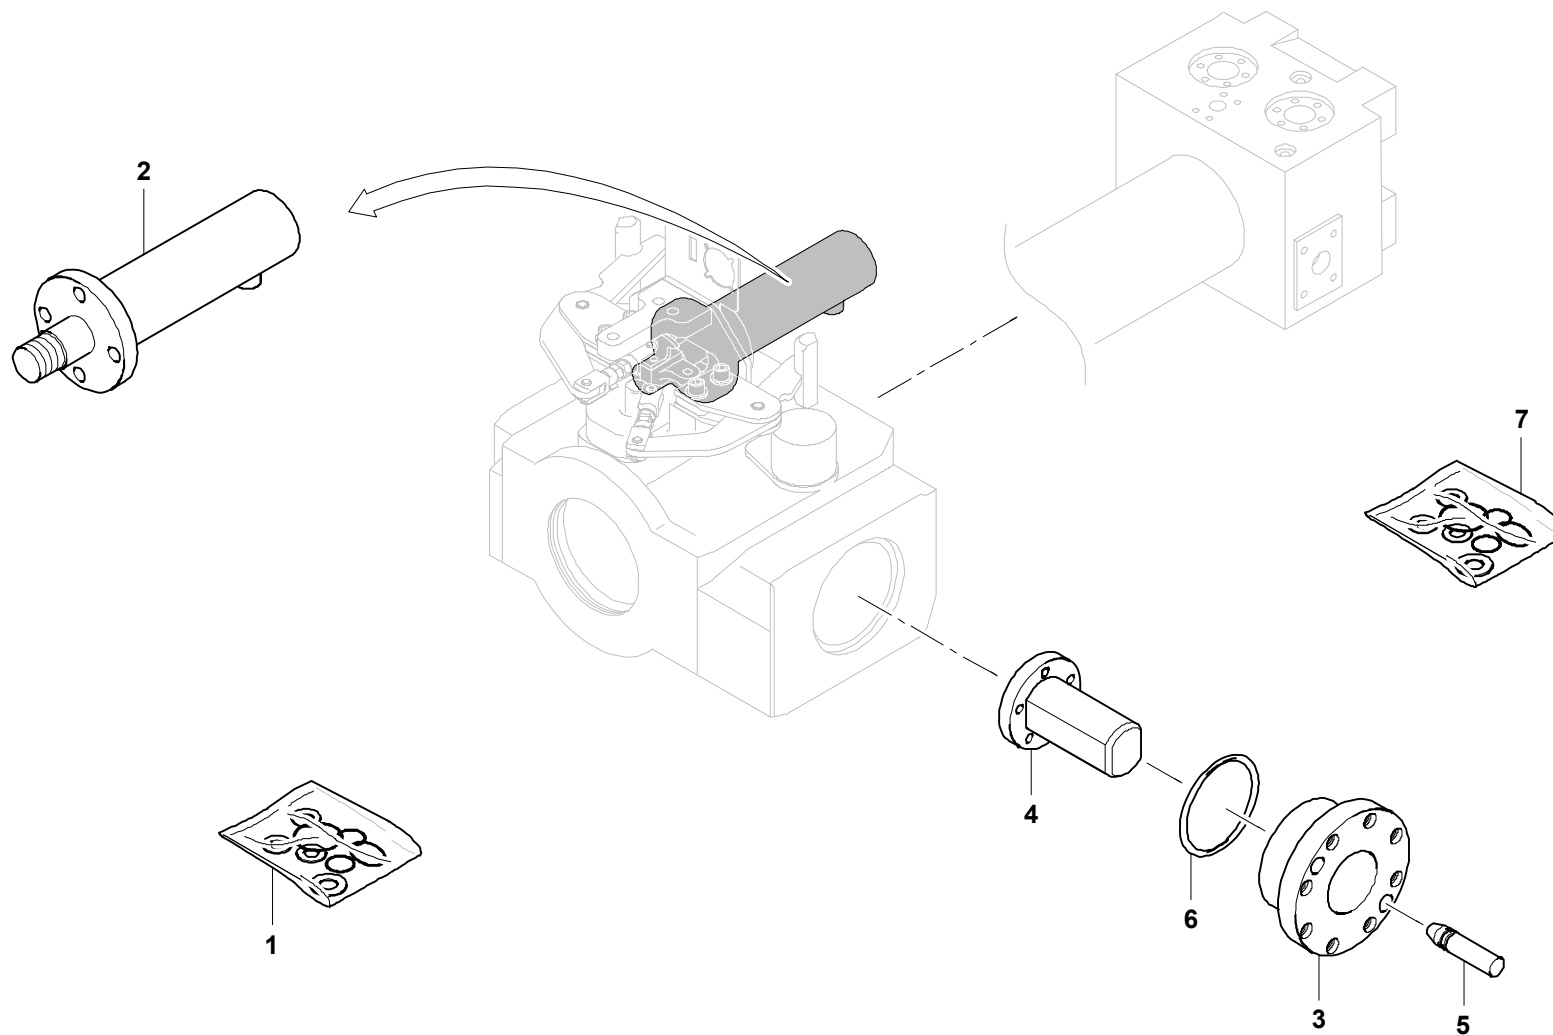

GROVEZYLINDERKOPF KPL.
CYLINDER HEAD CPL.BILDTADEL
PICTORIAL DISPLAY**GMK 5220**

03.09

3326719-ETL B

1/1

G 786

3326719-B-BL01-0309-5220